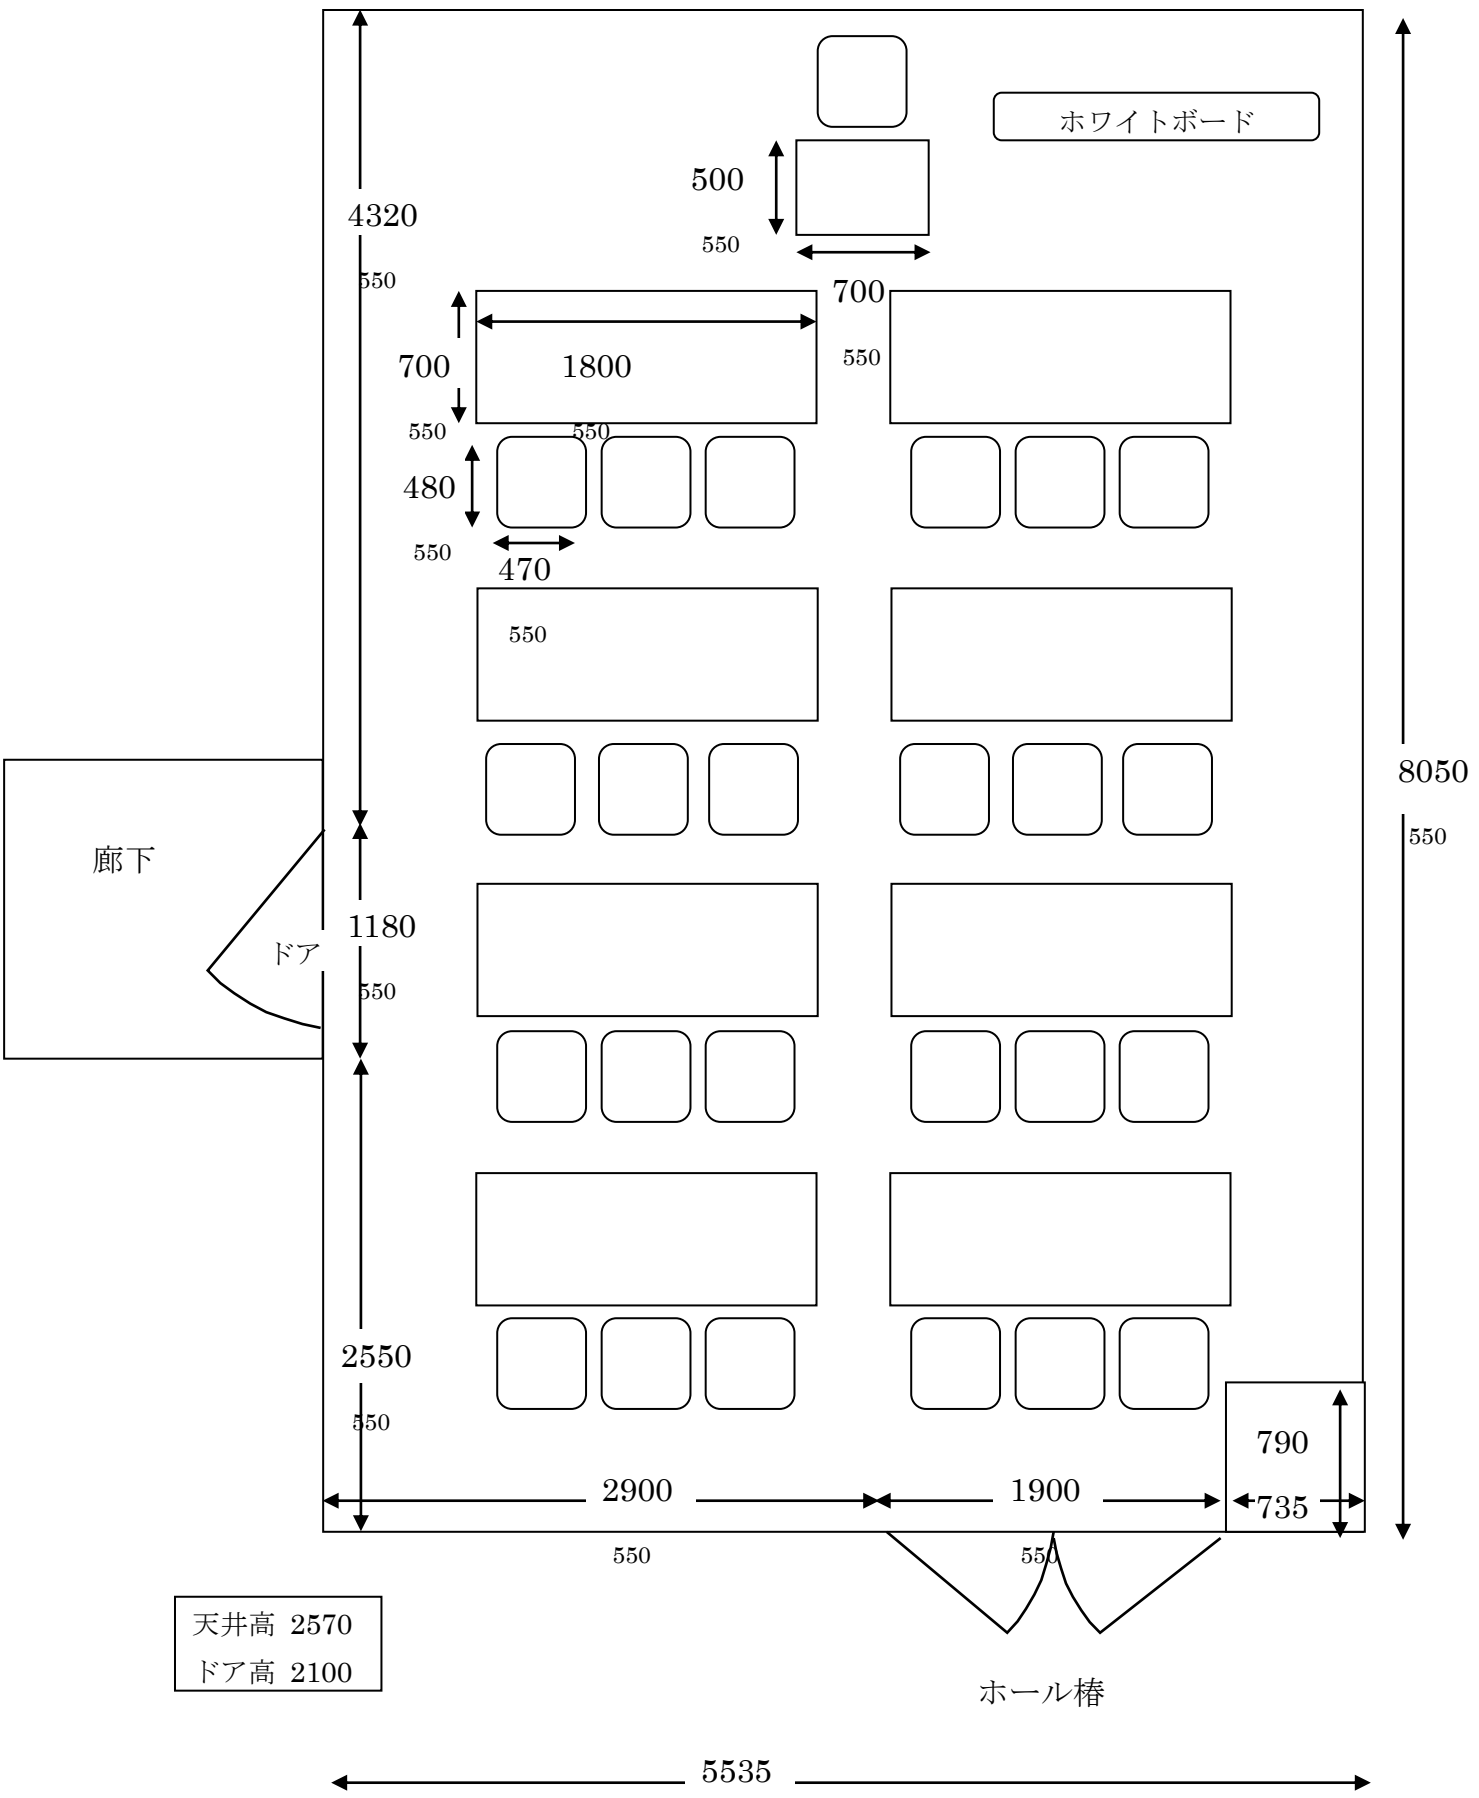

201 研修室

縮尺 1/40 単位 mm

天井高 2570
ドア高 2100

ホール

5535